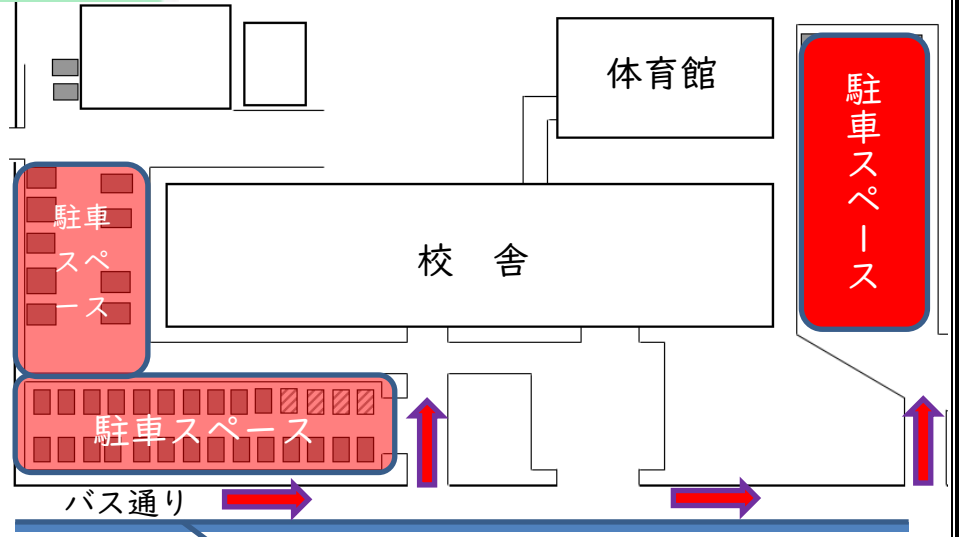

## 7月4日(土)開催 空知陸上競技記録会第4戦 のみの対応です

東山公園陸上競技場の駐車場は、審判・役員の駐車場です。  
一般車両・保護者の応援等でお越しの方は、岩見沢東高校東山校舎（下図）に駐車してください。  
岩見沢市役所や市立図書館、近隣の無断駐車はできません。

陸上競技場前駐車場は、審判・役員の駐車上です。  
応援、保護者の車両は、岩見沢東高校敷地内の駐車スペースをご利用ください

応援・保護者の車両は、右図の駐車スペースに駐車をしてください。

競技場前の道路を直進し、十字路の交差点を左折。上り坂を上がると左手に岩見沢東高校東山校舎があります。正門から入り駐車してください。いっぱいの場合は、正門を越えて、テニスコートに入る入り口からお入りください。

Zoom up